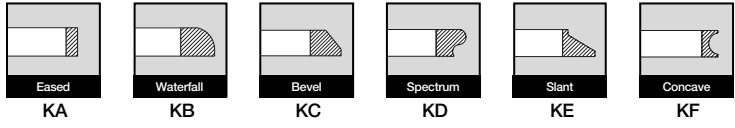

Returns

RETURNS

		Width x Depth	Knee Space	Style Number	List Price	Options (see back of book)
	Return with 36" Lateral File • For 30" Lateral File Deduct $75	42 x 19"	6"	GKRL-4219-__	$2123	013 - Center drawer lock + $40. 020 - Center drawer + $184. 030 - Keyboard drawer + $342. 031 - Articulating arm + $458. 033A - Grommet + $55.
		48 x 19"	12"	GKRL-4819-__	2256	
		60 x 19"	24"	GKRL-6019-__	2388	
		42 x 25"	6"	GKRL-4225-__	2158	
		48 x 25"	12"	GKRL-4825-__	2290	
		60 x 25"	24"	GKRL-6025-__	2411	
	Return with 36" Multi-File	42 x 19"	6"	GKRC-4219-__	$2573	
		48 x 19"	12"	GKRC-4819-__	2706	
		60 x 19"	24"	GKRC-6019-__	2838	
		42 x 25"	6"	GKRC-4225-__	2608	
		48 x 25"	12"	GKRC-4825-__	2760	
		60 x 25"	24"	GKRC-6025-__	2861	
	Bridge Return • For connecting single pedestal desks with credenzas to create a U workstation	42 x 19"	42"	GKB-4219-__	$790	
		48 x 19"	48"	GKB-4819-__	913	
		54 x 19"	54"	GKB-5419-__	991	
		42 x 25"	42"	GKB-4225-__	843	
		48 x 25"	48"	GKB-4825-__	971	
		54 x 25"	54"	GKB-5425-__	1084	
	Credenza/Bridge Top • Tops have a 1 1/2" thick built-up hardwood edge with a configured edge on one long side. <i>To find cost of a custom length top, go to the next larger size.</i>	36 x 19"		GKT-3619-__	$557	Note: For use with add-on pedestals, storage cabinets, and support panels.
		48 x 19"		GKT-4819-__	637	
		60 x 19"		GKT-6019-__	720	
		72 x 19"		GKT-7219-__	959	
		84 x 19"		GKT-8419-__	1195	
		96 x 19"		GKT-9619-__	1435	
		120 x 19"		GKT-12019-__	1750	
		144 x 19"		GKT-14419-__	2085	
		36 x 25"		GKT-3625-__	612	
		48 x 25"		GKT-4825-__	703	
		60 x 25"		GKT-6025-__	789	
		72 x 25"		GKT-7225-__	1043	
		84 x 25"		GKT-8425-__	1316	
		96 x 25"		GKT-9625-__	1587	
120 x 25"		GKT-12025-__	1935			
144 x 25"		GKT-14425-__	2335