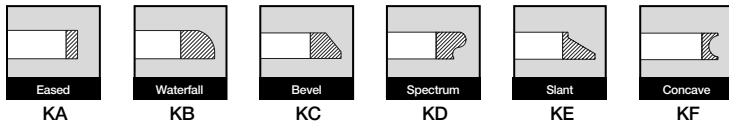

Storage

CREDENZAS

		Width x Depth	Ht.	Style Number	# of Doors	List Price	Options (see back of book)
Combination Credenza • 2 box/box/file pedestals • 2 hinged doors • 1 adjustable shelf		66 x 19"	29"	GKC-6619-__	2	$4264	010 - Door lock + $66. 012 - Pedestal lock + $86. 021 - File/file pedestal in lieu of box/box/file pedestal. No additional charge
		72 x 19"	29"	GKC-7219-__	2	4442	
		66 x 25"	29"	GKC-6625-__	2	4492	
		72 x 25"	29"	GKC-7225-__	2	4783	
Lateral File Credenza • 4 lateral file drawers • Filing is side to side • Adjustable letter and legal		60 x 19"	29"	GKCL-6019-__		$3560	
		72 x 19"	29"	GKCL-7219-__		3783	
		60 x 25"	29"	GKCL-6025-__		3987	
		72 x 25"	29"	GKCL-7225-__		4235	
Storage Credenza • 1 adjustable shelf behind each pair of doors • Odd single door is on the left unless otherwise specified		36 x 19"	29"	GKCS-3619-__	2	$1902	
		42 x 19"	29"	GKCS-4219-__	2	2135	
		60 x 19"	29"	GKCS-6019-__	3	2865	
		72 x 19"	29"	GKCS-7219-__	4	2985	
		84 x 19"	29"	GKCS-8419-__	4	4262	
		96 x 19"	29"	GKCS-9619-__	6	4998	
		36 x 25"	29"	GKCS-3625-__	2	2103	
		42 x 25"	29"	GKCS-4225-__	2	2312	
		60 x 25"	29"	GKCS-6025-__	3	3115	
		72 x 25"	29"	GKCS-7225-__	4	3235	
		84 x 25"	29"	GKCS-8425-__	4	4686	
		96 x 25"	29"	GKCS-9625-__	6	5495	
Storage Credenza • 2 adjustable shelves behind each pair of doors • Odd single door is on the left unless otherwise specified		36 x 19"	36"	GKHCS-3619-__	2	$2110	
		42 x 19"	36"	GKHCS-4219-__	2	2296	
		60 x 19"	36"	GKHCS-6019-__	3	3195	
		72 x 19"	36"	GKHCS-7219-__	4	3885	
		84 x 19"	36"	GKHCS-8419-__	4	4555	
		96 x 19"	36"	GKHCS-9619-__	6	6145	
		36 x 25"	36"	GKHCS-3625-__	2	2270	
		42 x 25"	36"	GKHCS-4225-__	2	2521	
		60 x 25"	36"	GKHCS-6025-__	3	3511	
		72 x 25"	36"	GKHCS-7225-__	4	4211	
		84 x 25"	36"	GKHCS-8425-__	4	4995	
		96 x 25"	36"	GKHCS-9625-__	6	6575	
Buffet Credenza • Doors and drawers		36 x 19"	36"	GKBC-3619-__	2	$2925	
		72 x 19"	36"	GKBC-7219-__	4	4375	
		108 x 19"	36"	GKBC-10819-__	6	7500	
		36 x 25"	36"	GKBC-3625-__	2	3223	
		72 x 25"	36"	GKBC-7225-__	4	4802	
		108 x 25"	36"	GKBC-10825-__	6	8546