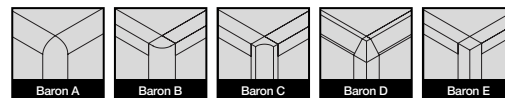

Baron

arnoldkolax

Arnold Kolax Furniture, Inc.

Reading Tables

Please specify child 27" or adult 29".

Example: Child: GLRT-4230-27
Adult: GLRT-7242-29

		Top Size (w x d)	Height	Style Number	List Price
	Square Reading Table	36" x 36"	Please specify child 27" or adult 29"	GLBRT-3636-__	\$1,275
		42" x 42"		GLBRT-4242-__	1,414
		48" x 48"		GLBRT-4848-__	1,829
		54" x 54"		GLBRT-5454-__	2,524
		60" x 60"		GLBRT-6060-__	3,319
	Rectangular Reading Table	42" x 24"	Please specify child 27" or adult 29"	GLBRT-4224-__	1,233
		48" x 24"		GLBRT-4824-__	1,414
		54" x 24"		GLBRT-5424-__	1,439
		60" x 24"		GLBRT-6024-__	1,472
		72" x 24"		GLBRT-7224-__	1,565
		84" x 24"		GLBRT-8424-__	1,728
		42" x 30"	Please specify child 27" or adult 29"	GLBRT-4230-__	1,287
		48" x 30"		GLBRT-4830-__	1,468
		54" x 30"		GLBRT-5430-__	1,493
		60" x 30"		GLBRT-6030-__	1,526
		72" x 30"		GLBRT-7230-__	1,619
		84" x 30"		GLBRT-8430-__	1,782
		96" x 30"	GLBRT-9630-__	1,945	
		42" x 36"		GLBRT-4236-__	1,395
		48" x 36"		GLBRT-4836-__	1,574
		54" x 36"		GLBRT-5436-__	1,601
		60" x 36"		GLBRT-6036-__	1,634
		72" x 36"		GLBRT-7236-__	1,754
		84" x 36"		GLBRT-8436-__	1,863
		96" x 36"	GLBRT-9636-__	2,026	
		48" x 42"		GLBRT-4842-__	2,113
		54" x 42"		GLBRT-5442-__	2,142
		60" x 42"		GLBRT-6042-__	2,247
		72" x 42"		GLBRT-7242-__	2,358
84" x 42"	GLBRT-8442-__	2,532			
96" x 42"	GLBRT-9642-__	2,785			